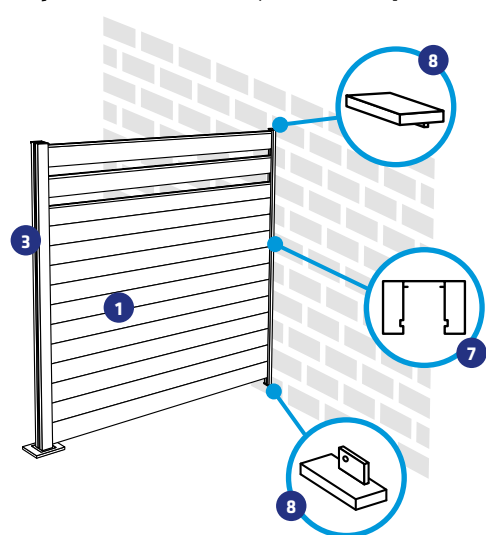

NÁVOD NA MONTÁŽ

všechny ceny jsou uvedeny vč. DPH

Oplocení - instalace jedné strany na zeď

	popis výrobku	EAN
1	ALUPASS - plotová lamela 1830x120x20,6 CLASSIC AI RAL 7016	8595068454374
2	ALUPASS - krycí lišta lamely 1830x12,3x20,6 CLASSIC AI RAL 7016	8595068454381
3	ALUPASS - plotový sloupek 1840x70x70 CLASSIC AI RAL 7016	8595068454398
4	ALUPASS - plotový sloupek 2440x70x70 CLASSIC AI RAL 7016	8595068454404
5	ALUPASS - krycí lišta sloupku 1840x20,6x19,8 CLASSIC AI RAL 7016	8595068454411
6	ALUPASS - krycí lišta sloupku 2440x20,6x19,8 CLASSIC AI RAL 7016	8595068454428
7	ALUPASS - lišta pro lamely k instalaci na zeď 1800x30,25x48 CLASSIC AI RAL 7016	8595068454480
8	ALUPASS - horní krytka lišty na zeď CLASSIC PVC šedá	8595068454497
9	ALUPASS - čepička sloupku 70x70 CLASSIC PVC šedá	8595068454435
10	ALUPASS - plotná patky sloupku 100x80 CLASSIC AI	8595068454442
11	ALUPASS - trn k patce sloupku 300 CLASSIC AI	8595068454459
12	ALUPASS - nerez šrouby M6x40 pro patku sloupku CLASSIC	8595068454466
13	ALUPASS - krytka patky sloupku CLASSIC PVC šedá	8595068454473