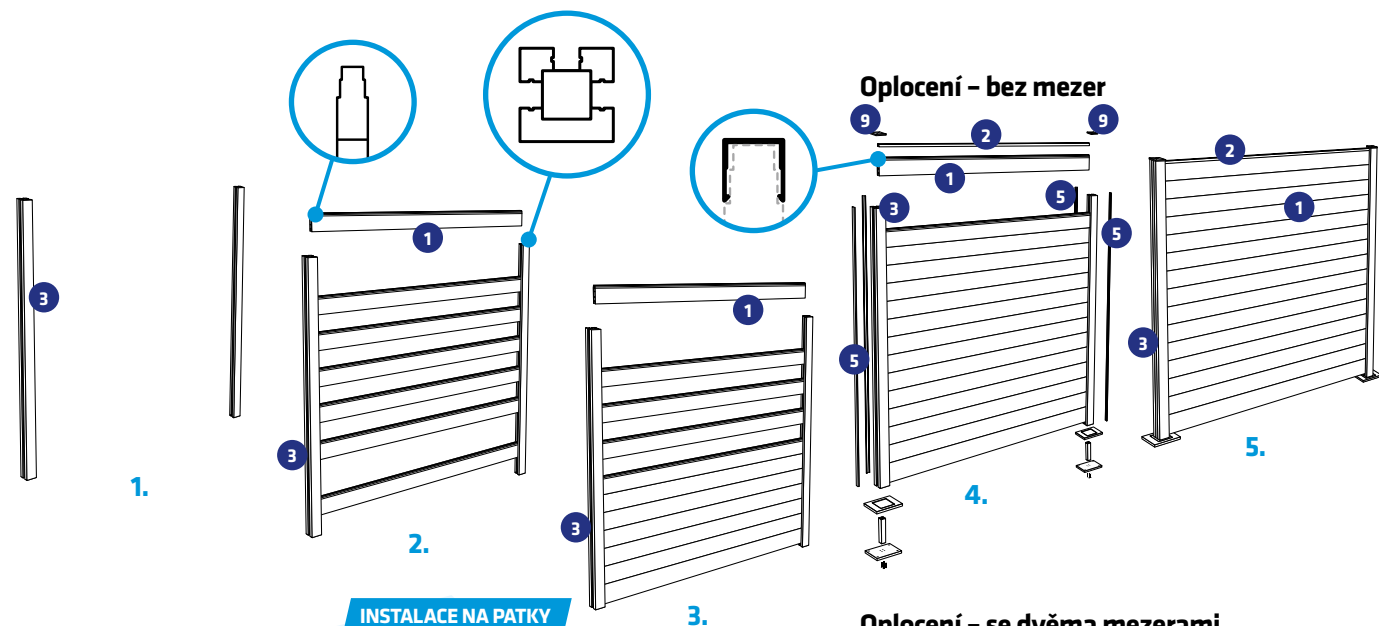

NÁVOD NA MONTÁŽ

všechny ceny jsou uvedeny vč. DPH

Oplocení - instalace jedné strany na zeď

	popis výrobku	EAN
1	ALUPASS - plotová lamela 1830x120x20,6 CLASSIC AI RAL 7016	8595068454374
2	ALUPASS - krycí lišta lamely 1830x12,3x20,6 CLASSIC AI RAL 7016	8595068454381
3	ALUPASS - plotový sloupek 1840x70x70 CLASSIC AI RAL 7016	8595068454398
4	ALUPASS - plotový sloupek 2440x70x70 CLASSIC AI RAL 7016	8595068454404
5	ALUPASS - krycí lišta sloupku 1840x20,6x19,8 CLASSIC AI RAL 7016	8595068454411
6	ALUPASS - krycí lišta sloupku 2440x20,6x19,8 CLASSIC AI RAL 7016	8595068454428
7	ALUPASS - lišta pro lamely k instalaci na zeď 1800x30,25x48 CLASSIC AI RAL 7016	8595068454480
8	ALUPASS - horní krytka lišty na zeď CLASSIC PVC šedá	8595068454497
9	ALUPASS - čepička sloupku 70x70 CLASSIC PVC šedá	8595068454435
10	ALUPASS - plotná patky sloupku 100x80 CLASSIC AI	8595068454442
11	ALUPASS - trn k patce sloupku 300 CLASSIC AI	8595068454459
12	ALUPASS - nerez šrouby M6x40 pro patku sloupku CLASSIC	8595068454466
13	ALUPASS - krytka patky sloupku CLASSIC PVC šedá	8595068454473