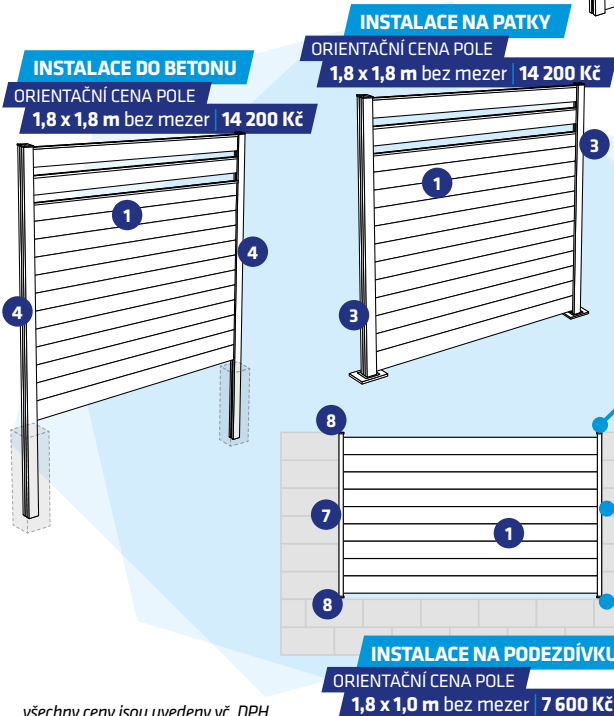

NÁVOD NA MONTÁŽ

všechny ceny jsou uvedeny vč. DPH

Oplocení - instalace jedné strany na zeď

	popis výrobku	EAN
1	ALUPASS - plotová lamela 1830x120x20,6 CLASSIC AI RAL 7016	8595068454374
2	ALUPASS - krycí lišta lamely 1830x12,3x20,6 CLASSIC AI RAL 7016	8595068454381
3	ALUPASS - plotový sloupek 1840x70x70 CLASSIC AI RAL 7016	8595068454398
4	ALUPASS - plotový sloupek 2440x70x70 CLASSIC AI RAL 7016	8595068454404
5	ALUPASS - krycí lišta sloupku 1840x20,6x19,8 CLASSIC AI RAL 7016	8595068454411
6	ALUPASS - krycí lišta sloupku 2440x20,6x19,8 CLASSIC AI RAL 7016	8595068454428
7	ALUPASS - lišta pro lamely k instalaci na zeď 1800x30,25x48 CLASSIC AI RAL 7016	8595068454480
8	ALUPASS - horní krytka lišty na zeď CLASSIC PVC šedá	8595068454497
9	ALUPASS - čepička sloupku 70x70 CLASSIC PVC šedá	8595068454435
10	ALUPASS - plotná patky sloupku 100x80 CLASSIC AI	8595068454442
11	ALUPASS - trn k patce sloupku 300 CLASSIC AI	8595068454459
12	ALUPASS - nerez šrouby M6x40 pro patku sloupku CLASSIC	8595068454466
13	ALUPASS - krytka patky sloupku CLASSIC PVC šedá	8595068454473